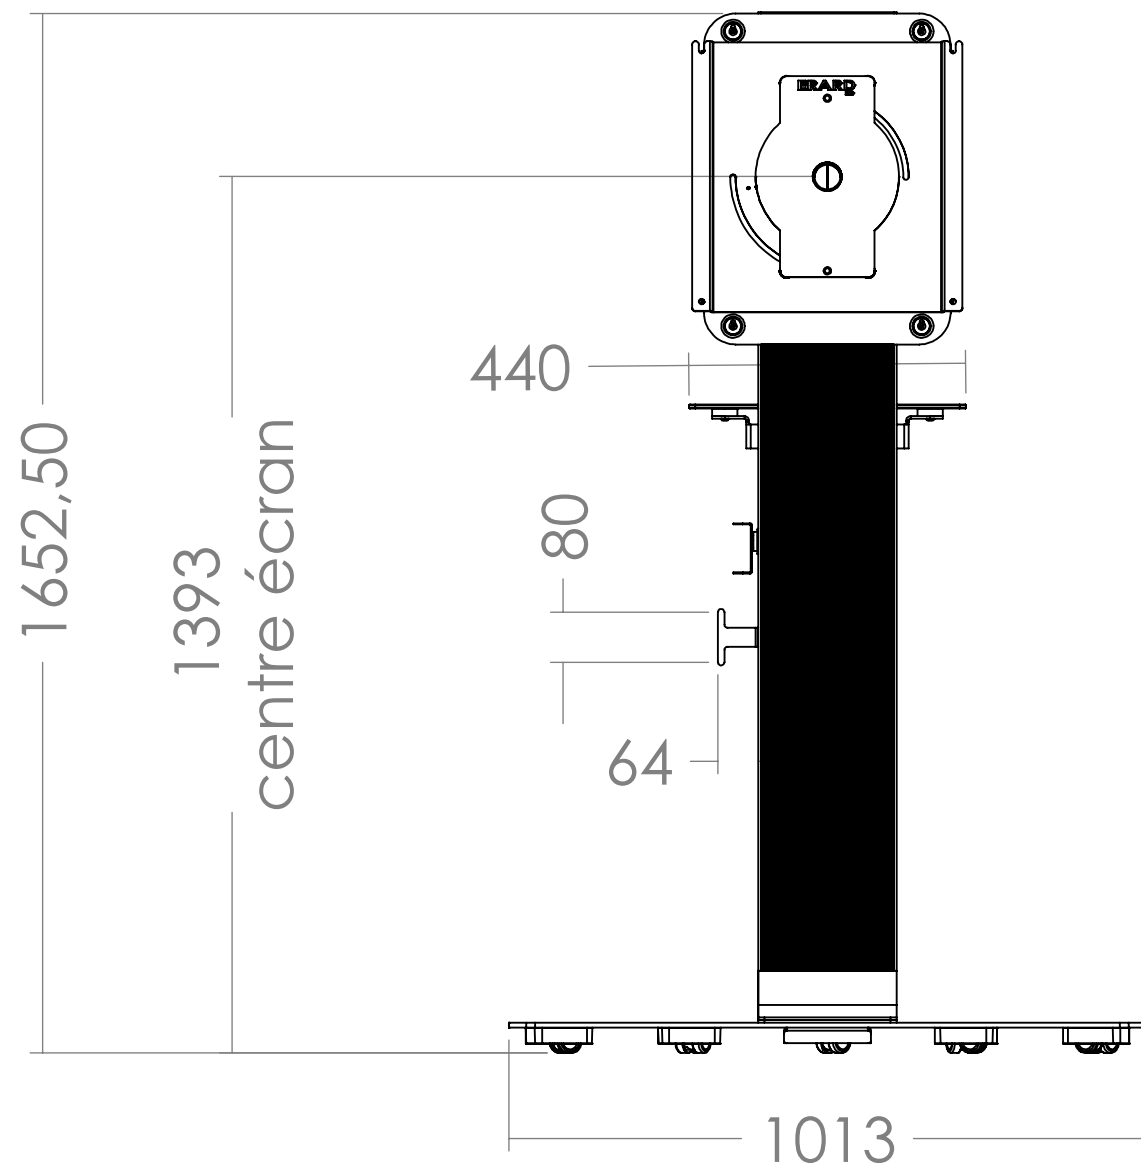

# Kross Flip

(ref. 180004)

**ERARD**<sup>®</sup>  
**PRO**

Kross Flip  
(ref. 180004)

**ERARD**®  
PRO